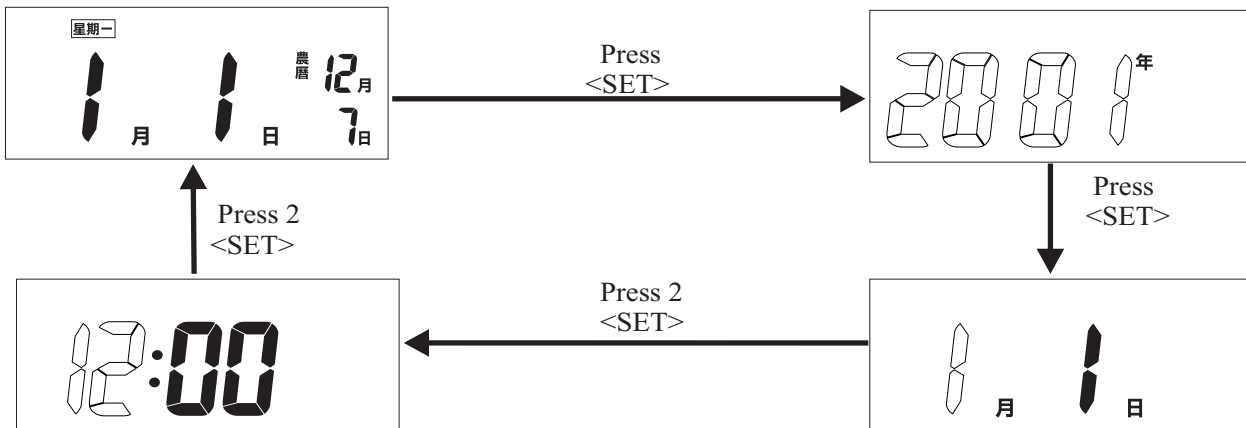

B) OPERATION MODES

DL8116 Operation

C) SETTING PROCEDURES

1) Set Clock and Date

SUBSTRATE SHOULD BE CONNECTED TO GND

PIN ASSIGNMENT

NO	NAME	X	Y	NO	NAME	X	Y
1	XIN	72.50	712.85	21	SEG8	1176.85	919.50
2	XOUT	72.50	451.35	22	SEG9	1176.85	1041.50
3	GND	75.00	314.05	23	SEG10	1176.85	1163.50
4	VDD1	75.00	199.05	24	SEG11	1176.85	1285.50
5	VDD2	94.95	72.50	25	SEG12	1176.85	1407.50
6	VDD3	209.95	72.50	26	SEG24	1176.85	1534.20
7	CUP1	324.95	72.50	27	SEG25	1056.10	1571.30
8	CUP2	439.95	72.50	28	SEG26	936.10	1571.30
9	COM1	554.95	72.50	29	SEG27	816.10	1571.30
10	COM2	669.95	72.50	30	N.C.	696.10	1571.30
11	COM3	784.95	72.50	31	N.C.	576.10	1571.30
12	COM4	899.95	72.50	32	N.C.	456.10	1571.30
13	N.C.	1014.95	72.50	33	N.C.	336.10	1571.30
14	SEG1	1129.95	72.50	34	IOC1	216.10	1571.30
15	SEG2	1176.85	187.50	35	IOC2	96.10	1571.30
16	SEG3	1176.85	309.50	36	IOC3	72.50	1440.65
17	SEG4	1176.85	431.50	37	IOC4	72.50	1325.65
18	SEG5	1176.85	553.50	38	RESET	72.50	1188.65
19	SEG6	1176.85	675.50	39	N.C.	72.50	1029.85
20	SEG7	1176.85	797.50	40	TEST	72.50	871.65

Title			DL8116		
Size	Document Number				Rev
A	<Doc>				1.0
Date:		Sheet	1	of	1

Vlcd 4.5v 1/4 Duty 1/3 Bias