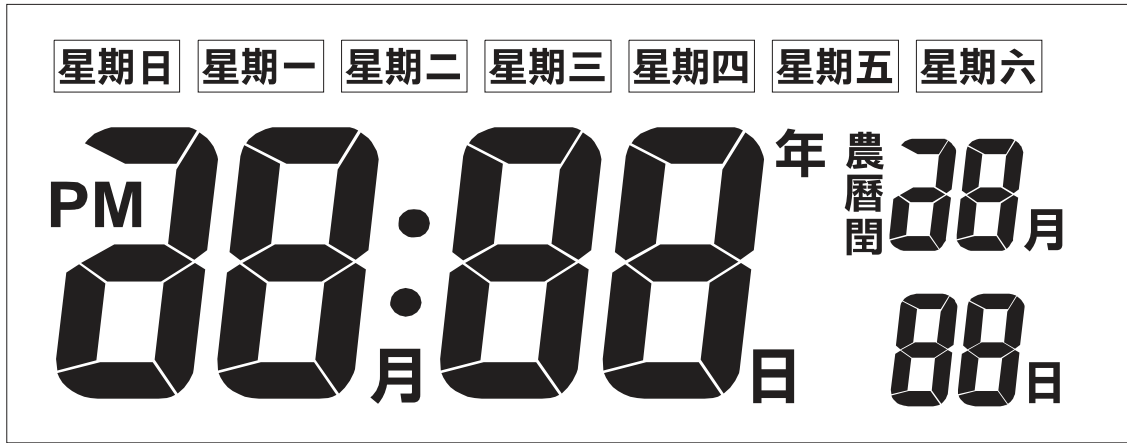

B) OPERATION MODES

DL8116 Operation

C) SETTING PROCEDURES

1) Set Clock and Date

SUBSTRATE SHOULD BE CONNECTED TO GND

PIN ASSIGNMENT

NO	NAME	X	Y	NO	NAME	X	Y
1	XIN	72.50	712.85	21	SEG8	1176.85	919.50
2	XOUT	72.50	451.35	22	SEG9	1176.85	1041.50
3	GND	75.00	314.05	23	SEG10	1176.85	1163.50
4	VDD1	75.00	199.05	24	SEG11	1176.85	1285.50
5	VDD2	94.95	72.50	25	SEG12	1176.85	1407.50
6	VDD3	209.95	72.50	26	SEG24	1176.85	1534.20
7	CUP1	324.95	72.50	27	SEG25	1056.10	1571.30
8	CUP2	439.95	72.50	28	SEG26	936.10	1571.30
9	COM1	554.95	72.50	29	SEG27	816.10	1571.30
10	COM2	669.95	72.50	30	N.C.	696.10	1571.30
11	COM3	784.95	72.50	31	N.C.	576.10	1571.30
12	COM4	899.95	72.50	32	N.C.	456.10	1571.30
13	N.C.	1014.95	72.50	33	N.C.	336.10	1571.30
14	SEG1	1129.95	72.50	34	IOC1	216.10	1571.30
15	SEG2	1176.85	187.50	35	IOC2	96.10	1571.30
16	SEG3	1176.85	309.50	36	IOC3	72.50	1440.65
17	SEG4	1176.85	431.50	37	IOC4	72.50	1325.65
18	SEG5	1176.85	553.50	38	RESET	72.50	1188.65
19	SEG6	1176.85	675.50	39	N.C.	72.50	1029.85
20	SEG7	1176.85	797.50	40	TEST	72.50	871.65

Title			DL8116		
Size	Document Number				Rev
A	<Doc>				1.0
Date:		Sheet	1	of	1

Vlcd 4.5v 1/4 Duty 1/3 Bias