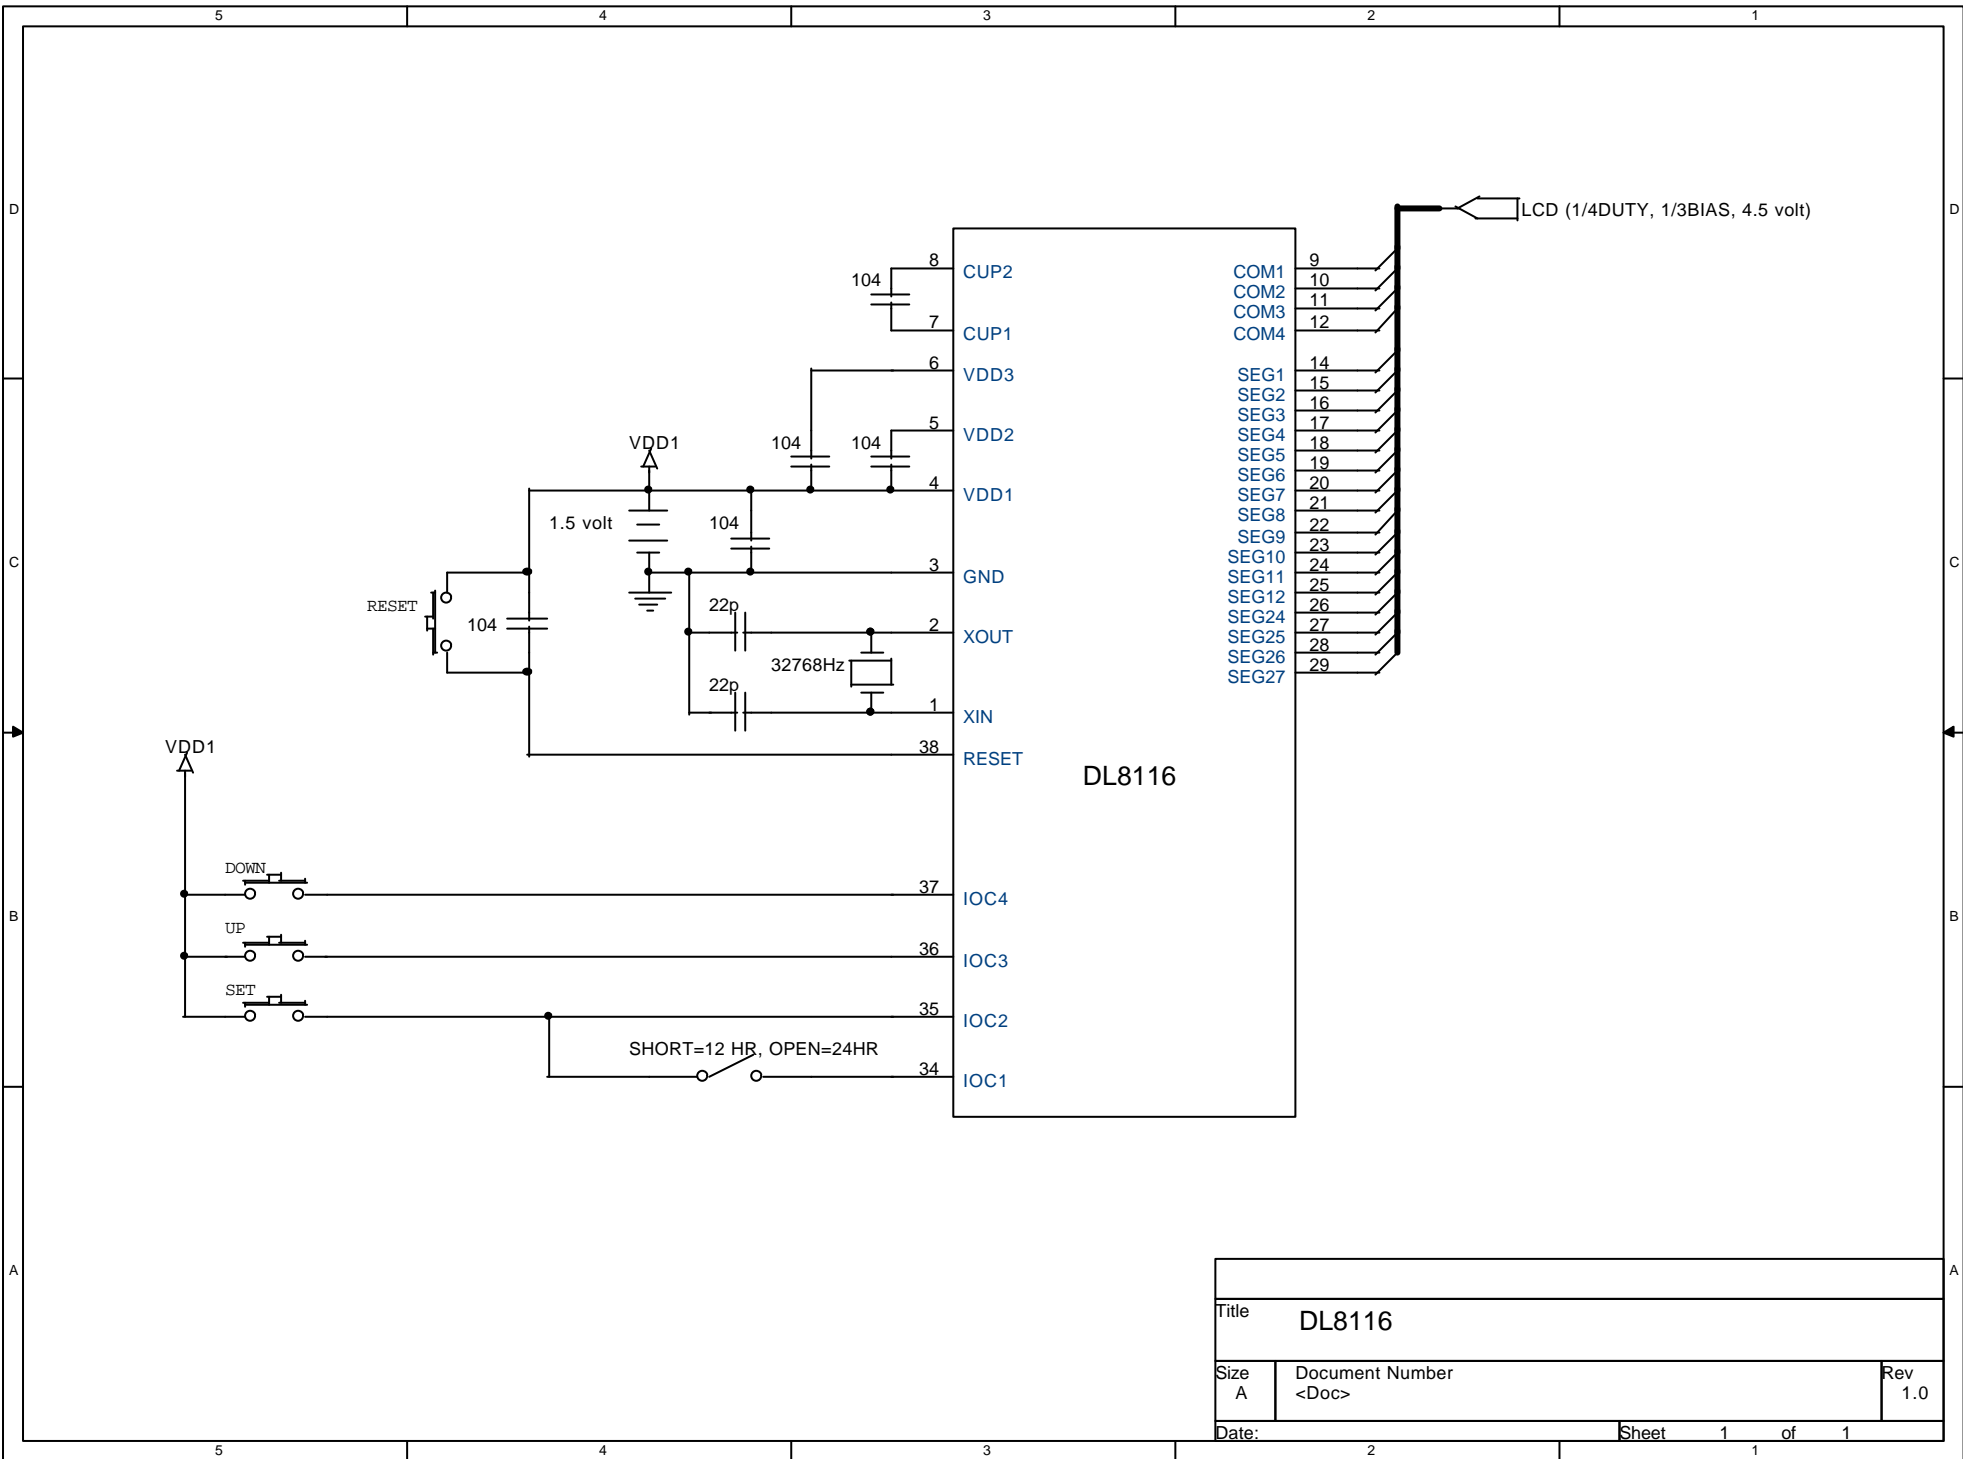

B) OPERATION MODES

DL8116 Operation

C) SETTING PROCEDURES

1) Set Clock and Date

SUBSTRATE SHOULD BE CONNECTED TO GND

PIN ASSIGNMENT

NO	NAME	X	Y	NO	NAME	X	Y
1	XIN	72.50	712.85	21	SEG8	1176.85	919.50
2	XOUT	72.50	451.35	22	SEG9	1176.85	1041.50
3	GND	75.00	314.05	23	SEG10	1176.85	1163.50
4	VDD1	75.00	199.05	24	SEG11	1176.85	1285.50
5	VDD2	94.95	72.50	25	SEG12	1176.85	1407.50
6	VDD3	209.95	72.50	26	SEG24	1176.85	1534.20
7	CUP1	324.95	72.50	27	SEG25	1056.10	1571.30
8	CUP2	439.95	72.50	28	SEG26	936.10	1571.30
9	COM1	554.95	72.50	29	SEG27	816.10	1571.30
10	COM2	669.95	72.50	30	N.C.	696.10	1571.30
11	COM3	784.95	72.50	31	N.C.	576.10	1571.30
12	COM4	899.95	72.50	32	N.C.	456.10	1571.30
13	N.C.	1014.95	72.50	33	N.C.	336.10	1571.30
14	SEG1	1129.95	72.50	34	IOC1	216.10	1571.30
15	SEG2	1176.85	187.50	35	IOC2	96.10	1571.30
16	SEG3	1176.85	309.50	36	IOC3	72.50	1440.65
17	SEG4	1176.85	431.50	37	IOC4	72.50	1325.65
18	SEG5	1176.85	553.50	38	RESET	72.50	1188.65
19	SEG6	1176.85	675.50	39	N.C.	72.50	1029.85
20	SEG7	1176.85	797.50	40	TEST	72.50	871.65

Title			DL8116		
Size	Document Number				Rev
A	<Doc>				1.0
Date:		Sheet	1	of	1

Vlcd 4.5v 1/4 Duty 1/3 Bias