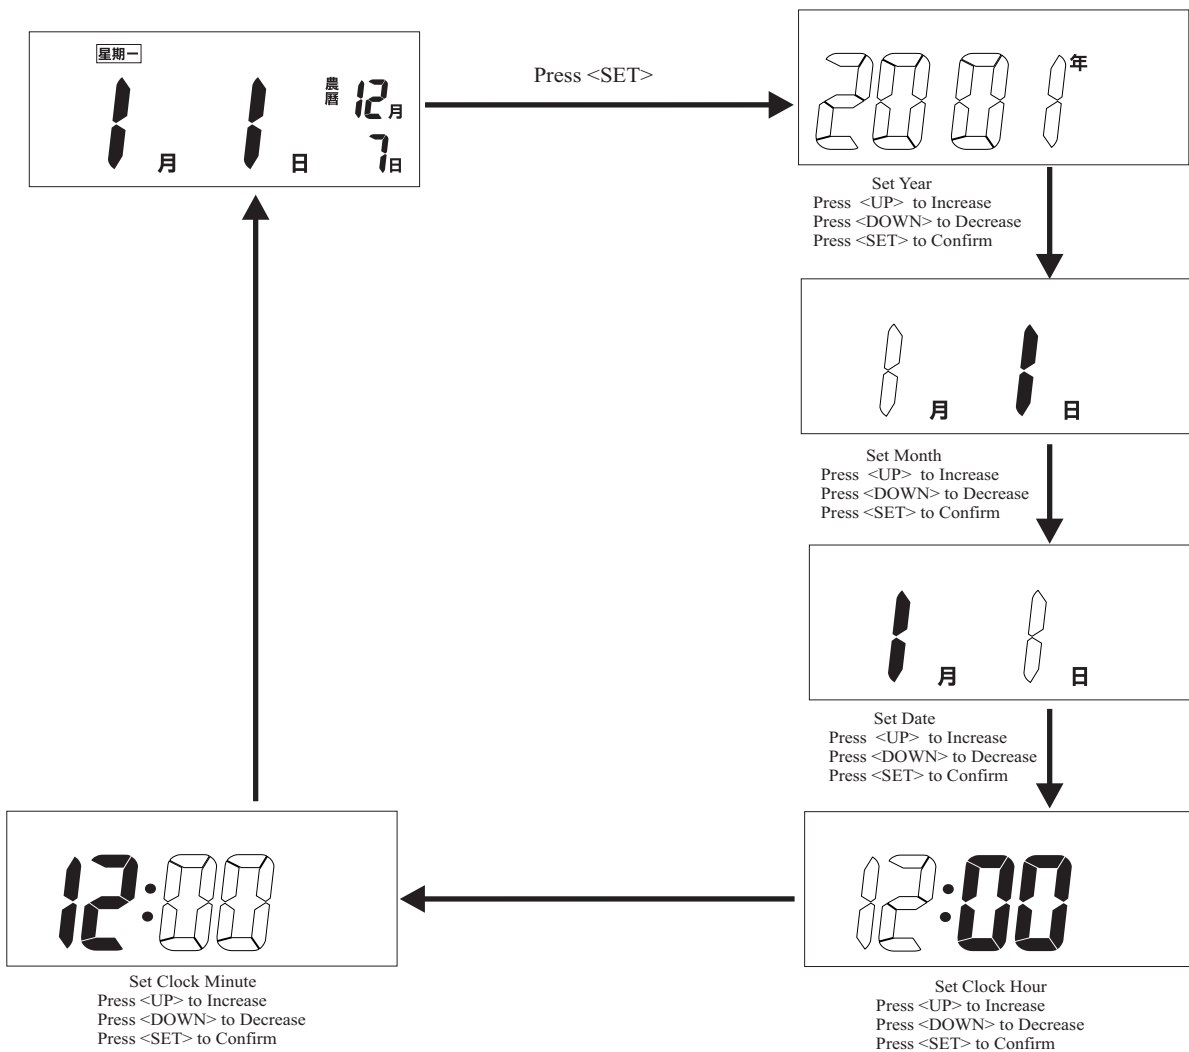

B) OPERATION MODES

DL8116 Operation

C) SETTING PROCEDURES

1) Set Clock and Date

SUBSTRATE SHOULD BE CONNECTED TO GND

PIN ASSIGNMENT

NO	NAME	X	Y	NO	NAME	X	Y
1	XIN	72.50	712.85	21	SEG8	1176.85	919.50
2	XOUT	72.50	451.35	22	SEG9	1176.85	1041.50
3	GND	75.00	314.05	23	SEG10	1176.85	1163.50
4	VDD1	75.00	199.05	24	SEG11	1176.85	1285.50
5	VDD2	94.95	72.50	25	SEG12	1176.85	1407.50
6	VDD3	209.95	72.50	26	SEG24	1176.85	1534.20
7	CUP1	324.95	72.50	27	SEG25	1056.10	1571.30
8	CUP2	439.95	72.50	28	SEG26	936.10	1571.30
9	COM1	554.95	72.50	29	SEG27	816.10	1571.30
10	COM2	669.95	72.50	30	N.C.	696.10	1571.30
11	COM3	784.95	72.50	31	N.C.	576.10	1571.30
12	COM4	899.95	72.50	32	N.C.	456.10	1571.30
13	N.C.	1014.95	72.50	33	N.C.	336.10	1571.30
14	SEG1	1129.95	72.50	34	IOC1	216.10	1571.30
15	SEG2	1176.85	187.50	35	IOC2	96.10	1571.30
16	SEG3	1176.85	309.50	36	IOC3	72.50	1440.65
17	SEG4	1176.85	431.50	37	IOC4	72.50	1325.65
18	SEG5	1176.85	553.50	38	RESET	72.50	1188.65
19	SEG6	1176.85	675.50	39	N.C.	72.50	1029.85
20	SEG7	1176.85	797.50	40	TEST	72.50	871.65

Title			DL8116		
Size	Document Number				Rev
A	<Doc>				1.0
Date:		Sheet	1	of	1

Vlcd 4.5v 1/4 Duty 1/3 Bias